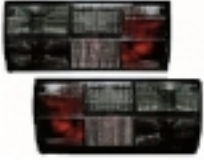

rückleuchten T3 - schwarz
€89,90 (inkl. 19 % MwSt.)

T3 rückleuchten in schwarz [[Produktdetails...]](#)